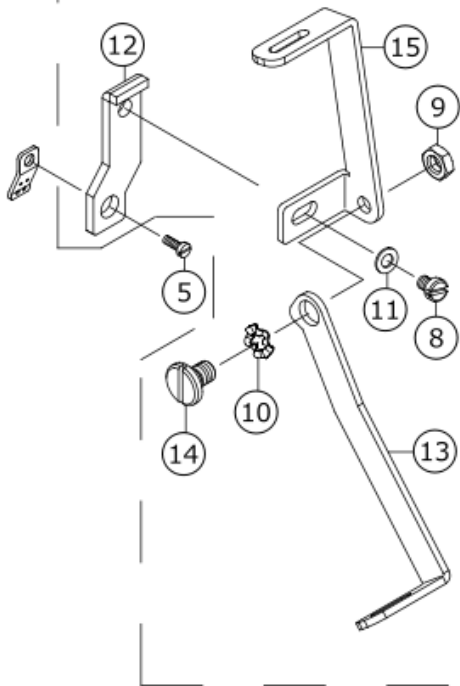

FULLY-SUNKEN TYPE TABLE COMPONENTS

No.	品番	品名	備考	子部品	消耗品	個数
1	40216755	FRAME HOLDING PLATE COUPLING				1.00
2	40216756	HOLDING PLATE BOLT				2.00
3	70000884	BOLT ASM.	FIVE PARTS ENCLOSED WITH THE DOTTED LINEARE ENCLOSED			5.00
4	40216747	HOLDING PLATE BOLT				2.00
5	70000360	WASHER				14.00
6	40216748	SPRING WASHER M10				4.00
7	70000459	NUT M10X1.5 TYPE1				14.00
8	40216751	FRAME HOLDING PLATE COUPLING				1.00
9	40216752	SCREW M10 L=45				2.00
10	40159563	SCREW M4X0.7 L=20				4.00
11	40216753	WASHER M4				4.00
12	40216754	NUT M4X0.7 TYPE1				4.00

PSC UNIT

No.	品番	品名	備考	子部品	消耗品	個数
1	40244875	CONNECTING_ROD_ASSY				1.00
2	40232945	CONTROL_BOX_MO68_DD10_1P				1.00
3	40235238	M_SCREW				2.00
4	70000356	WASHER				4.00
5	40249102	M_SCREW				2.00
6	40244874	PEDAL_SENSOR_BASE_ASSY				1.00
7	40215705	ACCESSORIES_PARTS_ASSY	EXCEPT CE			1.00
8	40261292	ACCESSORIES PARTS ASSY CE	TYPE CE			1.00
9	40262046	PEDAL_SENSOR_BASE_ASSY_CE	TYPE CE			1.00
10	40235253	CONTROL_BOX_DD10_1P220-240V_CE	TYPE CE			1.00
11	40251545	CONTROL_BOX_MO68_DD10_1P120	TYPE 110V			1.00

TAPE INSERTION COMPONENTS

7

16

No.	品番	品名	備考	子部品	消耗品	個数
1	70000908	M_SCREW				2.00
2	40159574	SAFETY PLATE BRACKET				1.00
3	40159576	WASHER				2.00
4	40159810	SAFETY PLATE				1.00
5	70000549	E_SCREW				1.00
6	40159817	PRESSER FOOT				1.00
7	40159815	TAPE GUIDE COMB.				1.00
8	70000908	M_SCREW		*		1.00
9	70000452	NUT		*		1.00
10	70000359	WASHER		*		1.00
11	40159576	WASHER		*		1.00
12	40159811	TAPE GUIDE		*		1.00
13	40159813	TAPE GUIDE		*		1.00
14	40159814	E_SCREW		*		1.00
15	40159812	TAPE GUIDE		*		1.00
16	70000098	TAPE HOLDER	OPTIONAL PARTS			1.00