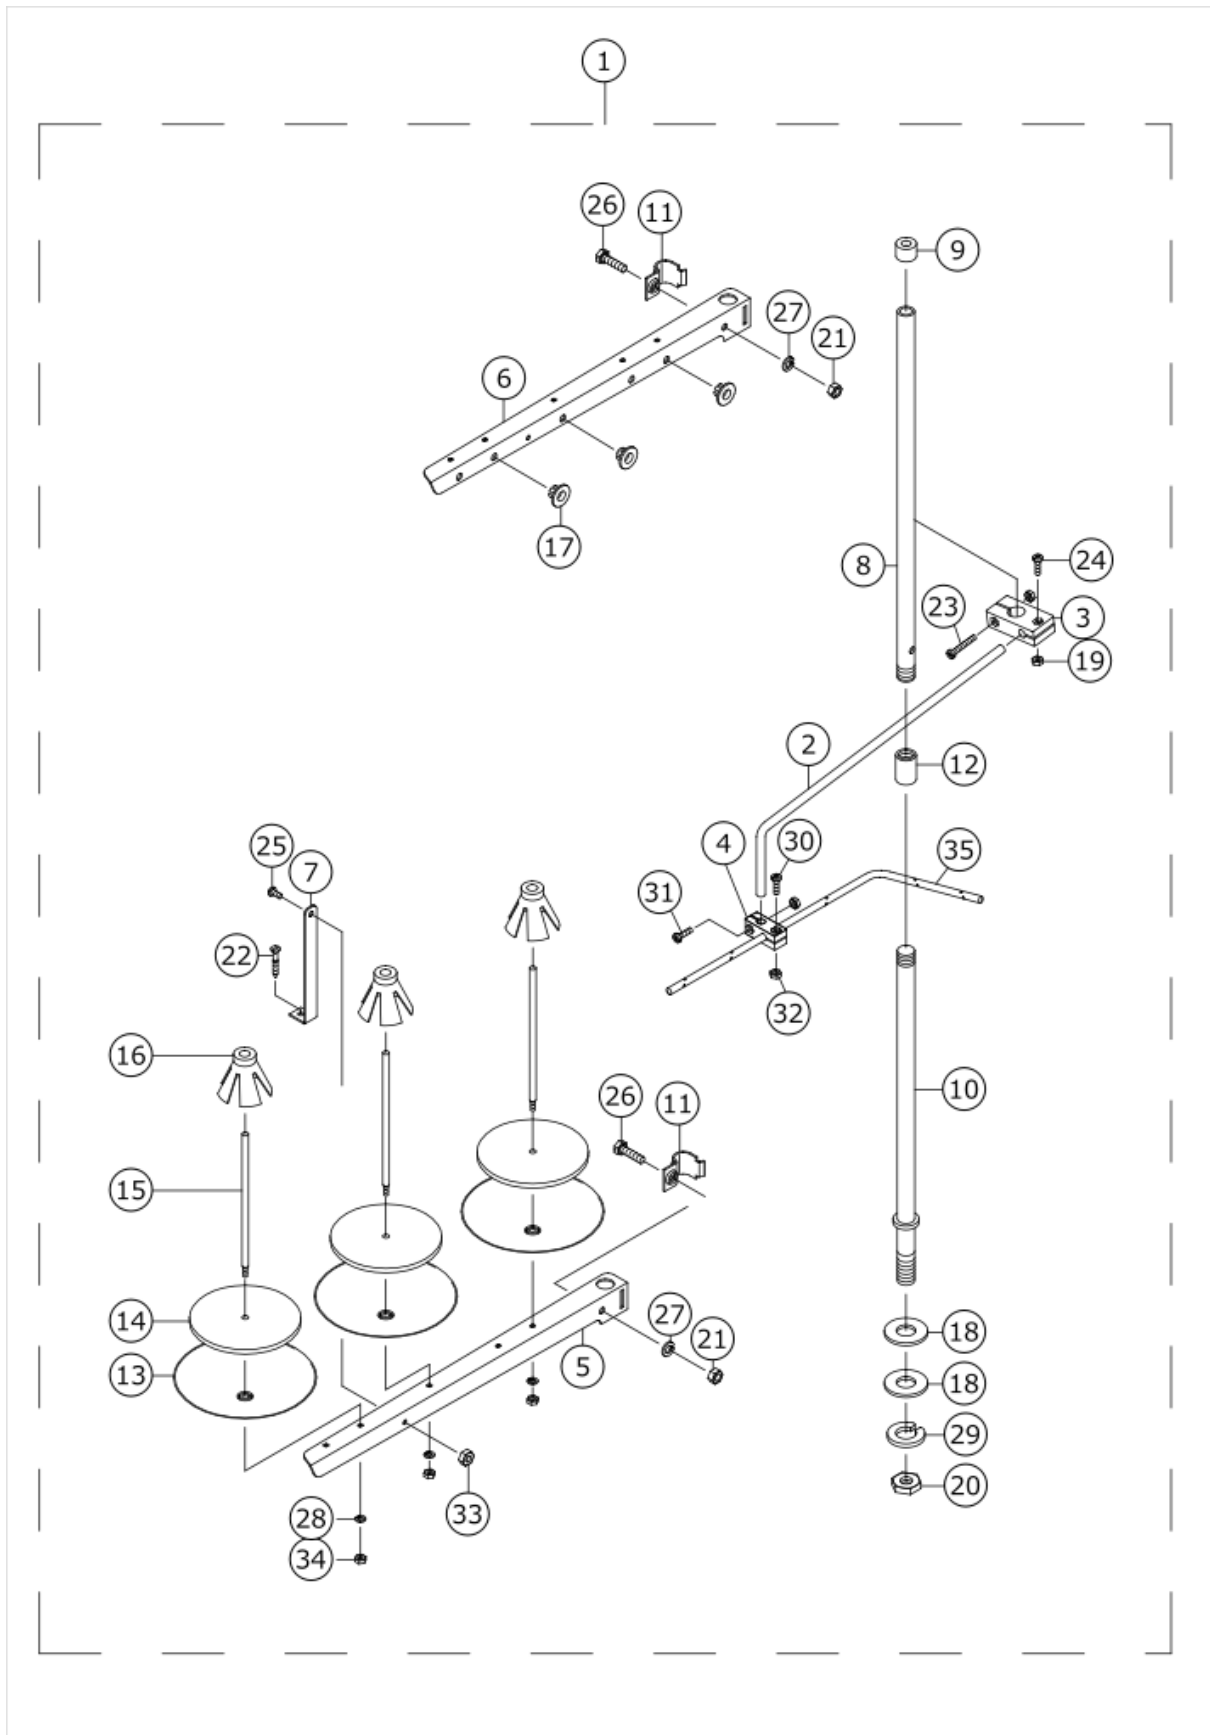

THREAD STAND COMPONENTS (FOR MO-6804S)

No.	品番	品名	備考	子部品	消耗品	個数
1	40179483	THREAD STAND COMB.				1.00
2	70000179	THREAD GUIDE BAR		*		1.00
3	70000180	FIXED SEAT		*		1.00
4	70000181	FIXED SEAT		*		1.00
5	70000182	THREAD GUIDE BAR		*		1.00
6	70000183	THREAD GUIDE BAR		*		1.00
7	70000186	SUPPORTER		*		1.00
8	70000188	THREAD STAND ROD		*		1.00
9	70000189	THREAD STAND COVER		*		1.00
10	70000190	THREAD STAND ROD		*		1.00
11	70000191	FIXED PLATE		*		2.00
12	70000192	CONNECTING LOOP		*		1.00
13	70000215	COILING SEAT		*		3.00
14	70000216	SPONGY CUSHION		*		3.00
15	70000217	CONNECTING LOOP		*		3.00
16	70000218	THREAD STEADY BALL SEAT		*		3.00
17	70000219	PLUG		*		3.00
18	70000354	WASHER		*		2.00
19	70000454	NUT		*		2.00
20	70000455	NUT		*		1.00
21	70000456	NUT		*		2.00
22	70000547	E_SCREW		*		1.00
23	70000579	M_SCREW		*		1.00
24	70000580	M_SCREW		*		1.00
25	70000581	M_SCREW		*		1.00
26	70000589	M_SCREW		*		2.00
27	70000611	WASHER		*		2.00
28	70000615	WASHER		*		3.00
29	70000618	WASHER		*		1.00
30	70000580	M_SCREW		*		1.00
31	70000580	M_SCREW		*		1.00
32	70000454	NUT		*		2.00
33	70000454	NUT		*		1.00
34	70000454	NUT		*		3.00
35	70000178	THREAD GUIDE PLATE		*		1.00