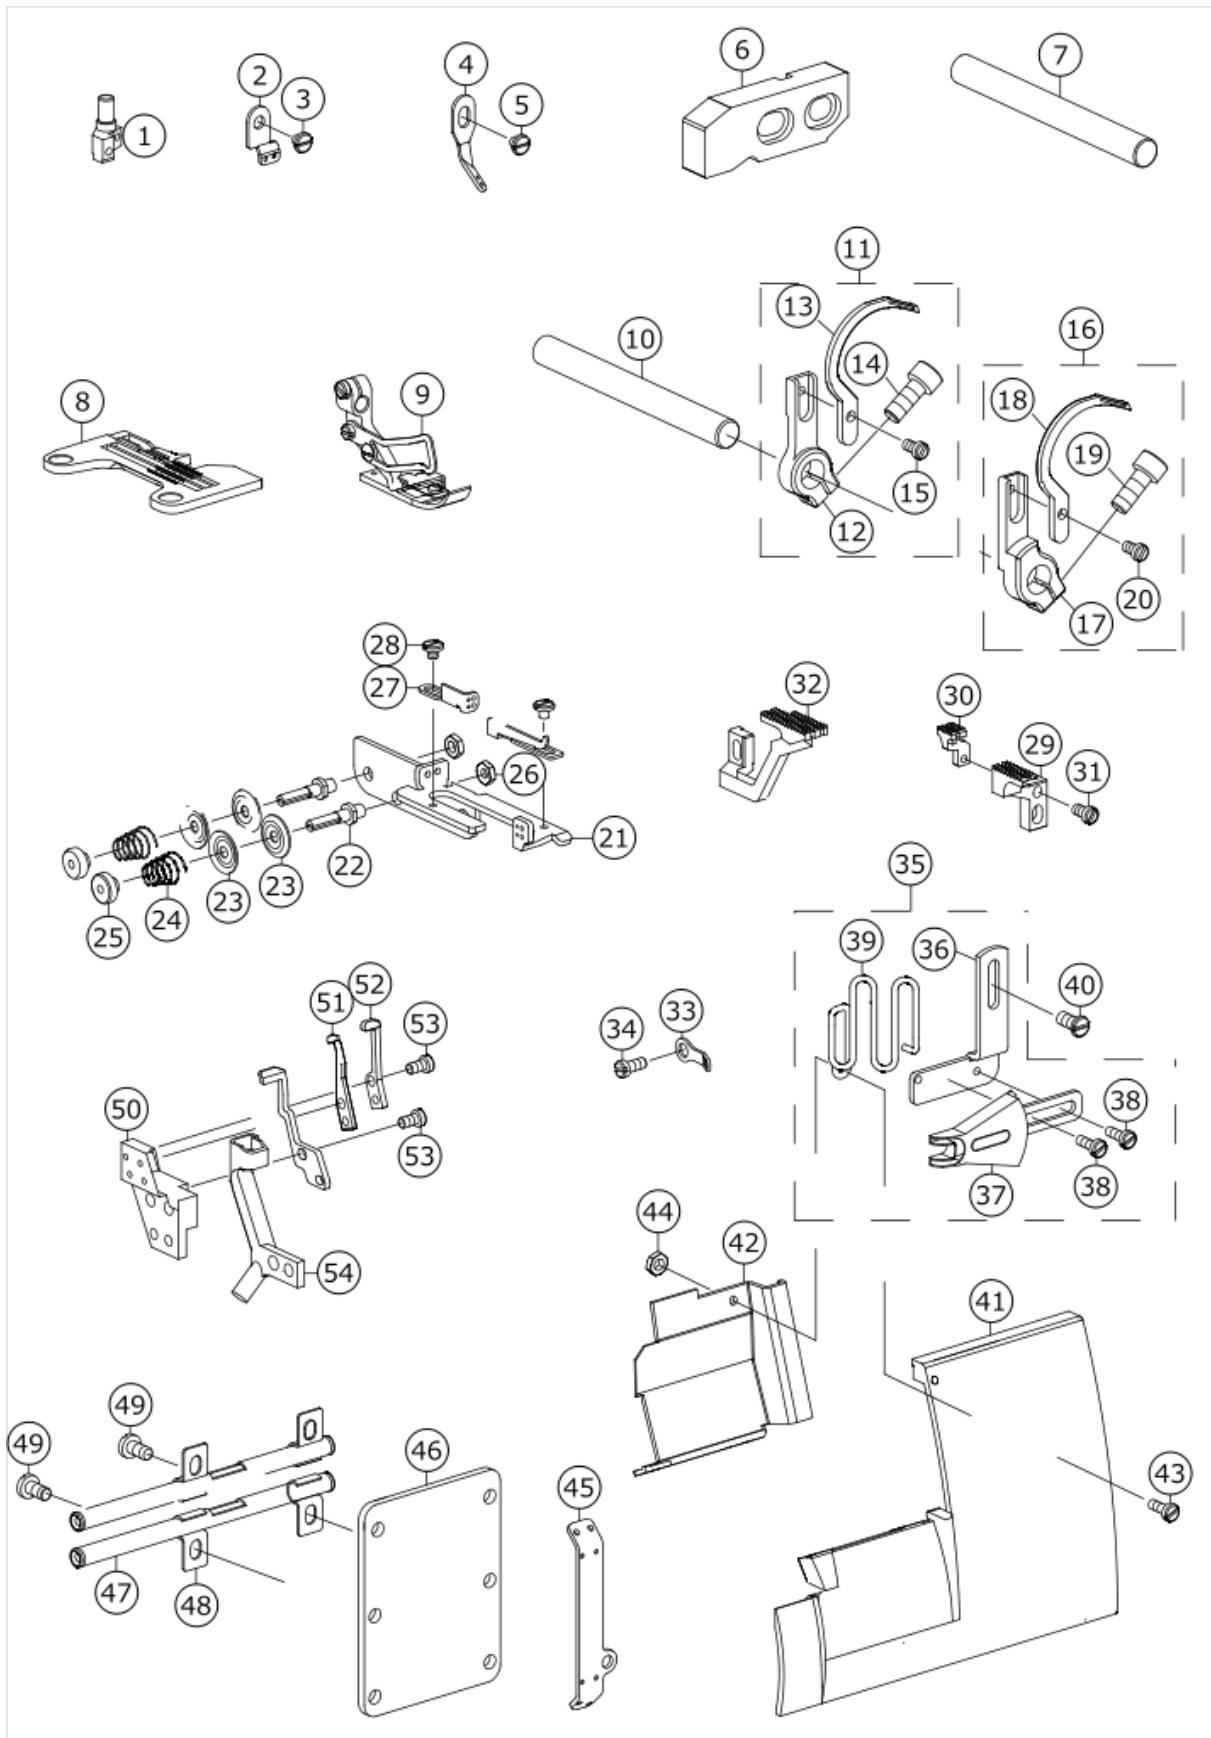

MO-6845 COMPONENTS

No.	品番	品名	備考	子部品	消耗品	個数
1	40159841	NEEDLE CLAMP				1.00
2	40159646	THREAD GUIDE PLATE				1.00
3	70000513	E_SCREW				1.00
4	70000168	THREAD GUIDE PLATE				1.00
5	70000513	E_SCREW				1.00
6	40159860	UPPER_LOOPER HOLDER				1.00
7	40257876	SHAFT				1.00
8	40159826	THROAT_PLATE				1.00
9	40159845	PRESSER FOOT ASM.				1.00
10	40257875	SHAFT				1.00
11	40257873	LOOPER				1.00
12	70001031	LOOPER HOLDER				1.00
13	40247006	LOOPER				1.00
14	70001032	M_SCREW				1.00
15	70001033	M_SCREW				1.00
16	40257874	LOOPER				1.00
17	70001034	LOOPER HOLDER				1.00
18	40247007	LOOPER				1.00
19	70001032	M_SCREW				1.00
20	70001035	M_SCREW				1.00
21	70001040	BRACKET				1.00
22	70000395	THREAD TENSION SHAFT				1.00
23	70000392	THREAD GRIP				2.00
24	70000394	SPRING				1.00
25	70000393	THREAD TENSION KNOB				1.00
26	70000452	NUT				1.00
27	70001039	THREAD GUIDE PLATE				1.00
28	70000571	M_SCREW				1.00
29	40159823	FEED DOG				1.00
30	40159824	FEED DOG				1.00
31	70000572	M_SCREW				1.00
32	40159840	FEED DOG				1.00
33	70001041	THREAD GUIDE PLATE				1.00
34	70000557	E_SCREW				1.00
35	40257866	FIXED_PLATE_ASM				1.00
36	40257867	FIXED_PLATE				1.00
37	70001022	BINDER				1.00
38	70000501	E_SCREW				2.00
39	70001038	THREAD STAND				1.00
40	40193848	E_SCREW				1.00
41	40257884	FRONT COVER				1.00
42	40257885	FRONT COVER				1.00
43	40186050	M_SCREW				1.00
44	40221730	NUT				1.00
45	40257882	THREAD GUIDE PLATE				1.00
46	40257881	COVER				1.00
47	70000397	DUCT COMB.				1.00
48	70000398	FIXED PLATE				2.00
49	40257880	M_SCREW				2.00
50	40257878	NEEDLE GUARD				1.00