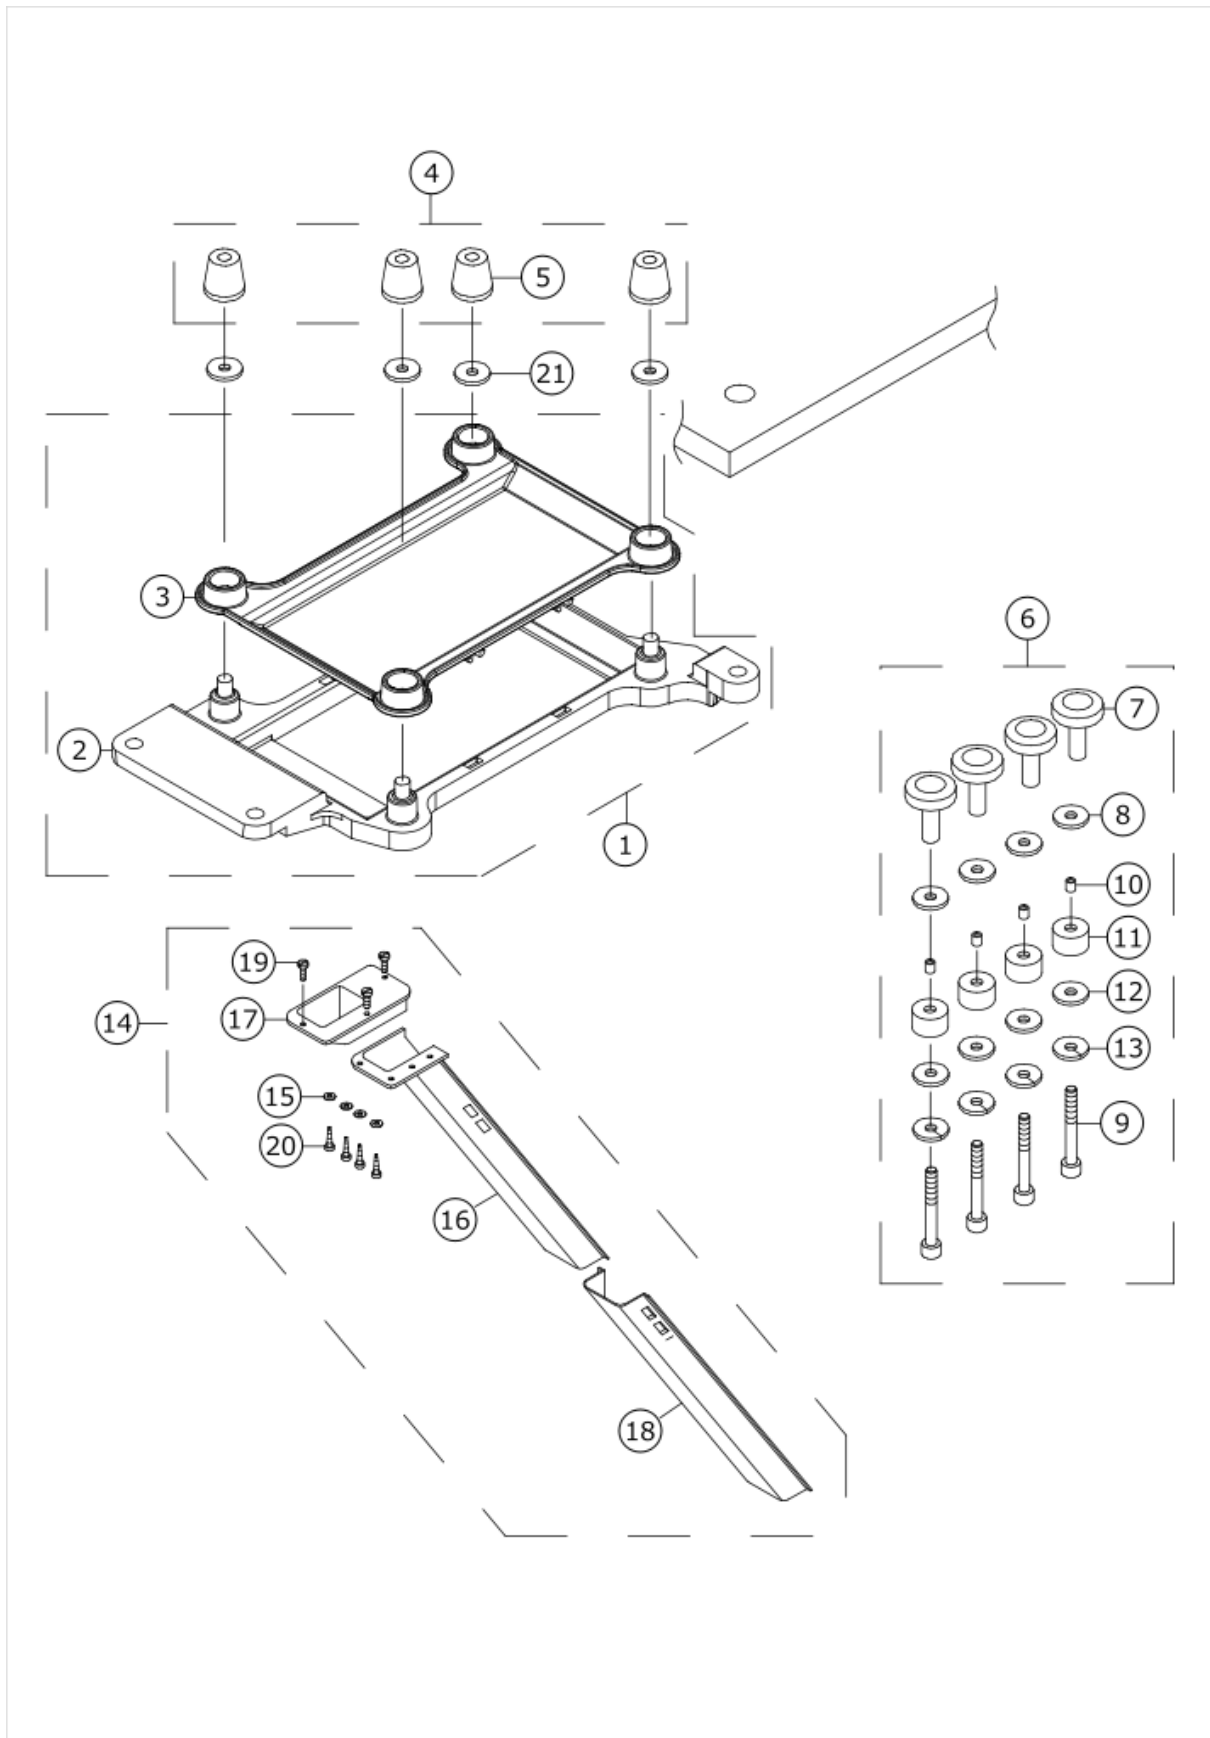

SEMI-SUNKEN TYPE TABLE COMPONENTS

No.	品番	品名	備考	子部品	消耗品	個数
1	70000264	CHASSIS				1.00
2	70000263	CHASSIS		*		1.00
3	70000438	RUBBER PAD		*		1.00
4	70000340	RUBBER BLOCK				1.00
5	70000338	RUBBER BLOCK		*		4.00
6	70000265	BOLT COMB.				1.00
7	70000332	FIXED SHAFT		*		4.00
8	70000339	RUBBER BLOCK		*		4.00
9	70000707	BOLT		*		4.00
10	40159780	GASKET		*		4.00
11	40159781	GASKET		*		4.00
12	70000348	WASHER		*		4.00
13	70000617	WASHER		*		4.00
14	70000484	WASTE FABRIC CHUTE COMB.				1.00
15	70000352	WASHER		*		4.00
16	70000482	WASTE FABRIC CHUTE		*		1.00
17	70000483	WASTE FABRIC CHUTE		*		1.00
18	70000485	WASTE FABRIC CHUTE		*		1.00
19	70000540	E_SCREW		*		3.00
20	70000541	E_SCREW		*		4.00
21	70000339	RUBBER BLOCK				4.00