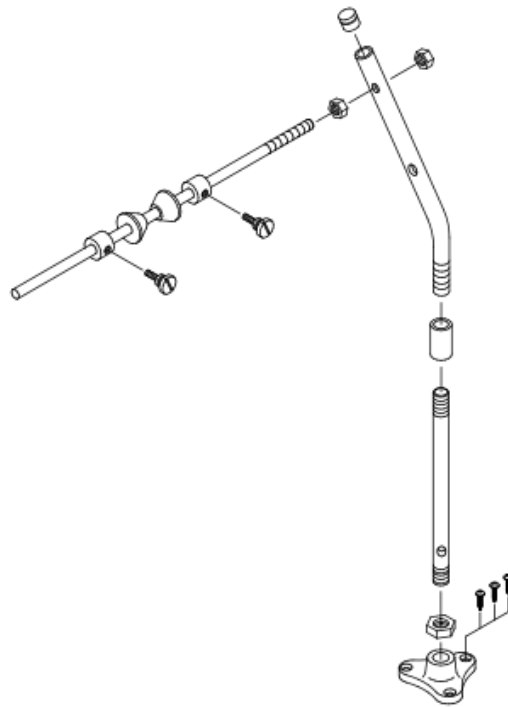

PSC UNIT

No.	品番	品名	備考	子部品	消耗品	個数
1	40244875	CONNECTING_ROD_ASSY				1.00
2	40232945	CONTROL_BOX_MO68_DD10_1P				1.00
3	40235238	M_SCREW				2.00
4	70000356	WASHER				4.00
5	40249102	M_SCREW				2.00
6	40244874	PEDAL_SENSOR_BASE_ASSY				1.00
7	40215705	ACCESSORIES_PARTS_ASSY	EXCEPT CE			1.00
8	40261292	ACCESSORIES PARTS ASSY CE	TYPE CE			1.00
9	40262046	PEDAL_SENSOR_BASE_ASSY_CE	TYPE CE			1.00
10	40235253	CONTROL_BOX_DD10_1P220-240V_CE	TYPE CE			1.00
11	40251545	CONTROL_BOX_MO68_DD10_1P120	TYPE 110V			1.00

TAPE INSERTION COMPONENTS

7

16

No.	品番	品名	備考	子部品	消耗品	個数
1	70000908	M_SCREW				2.00
2	40159574	SAFETY PLATE BRACKET				1.00
3	40159576	WASHER				2.00
4	40159810	SAFETY PLATE				1.00
5	70000549	E_SCREW				1.00
6	40159817	PRESSER FOOT				1.00
7	40159815	TAPE GUIDE COMB.				1.00
8	70000908	M_SCREW		*		1.00
9	70000452	NUT		*		1.00
10	70000359	WASHER		*		1.00
11	40159576	WASHER		*		1.00
12	40159811	TAPE GUIDE		*		1.00
13	40159813	TAPE GUIDE		*		1.00
14	40159814	E_SCREW		*		1.00
15	40159812	TAPE GUIDE		*		1.00
16	70000098	TAPE HOLDER	OPTIONAL PARTS			1.00