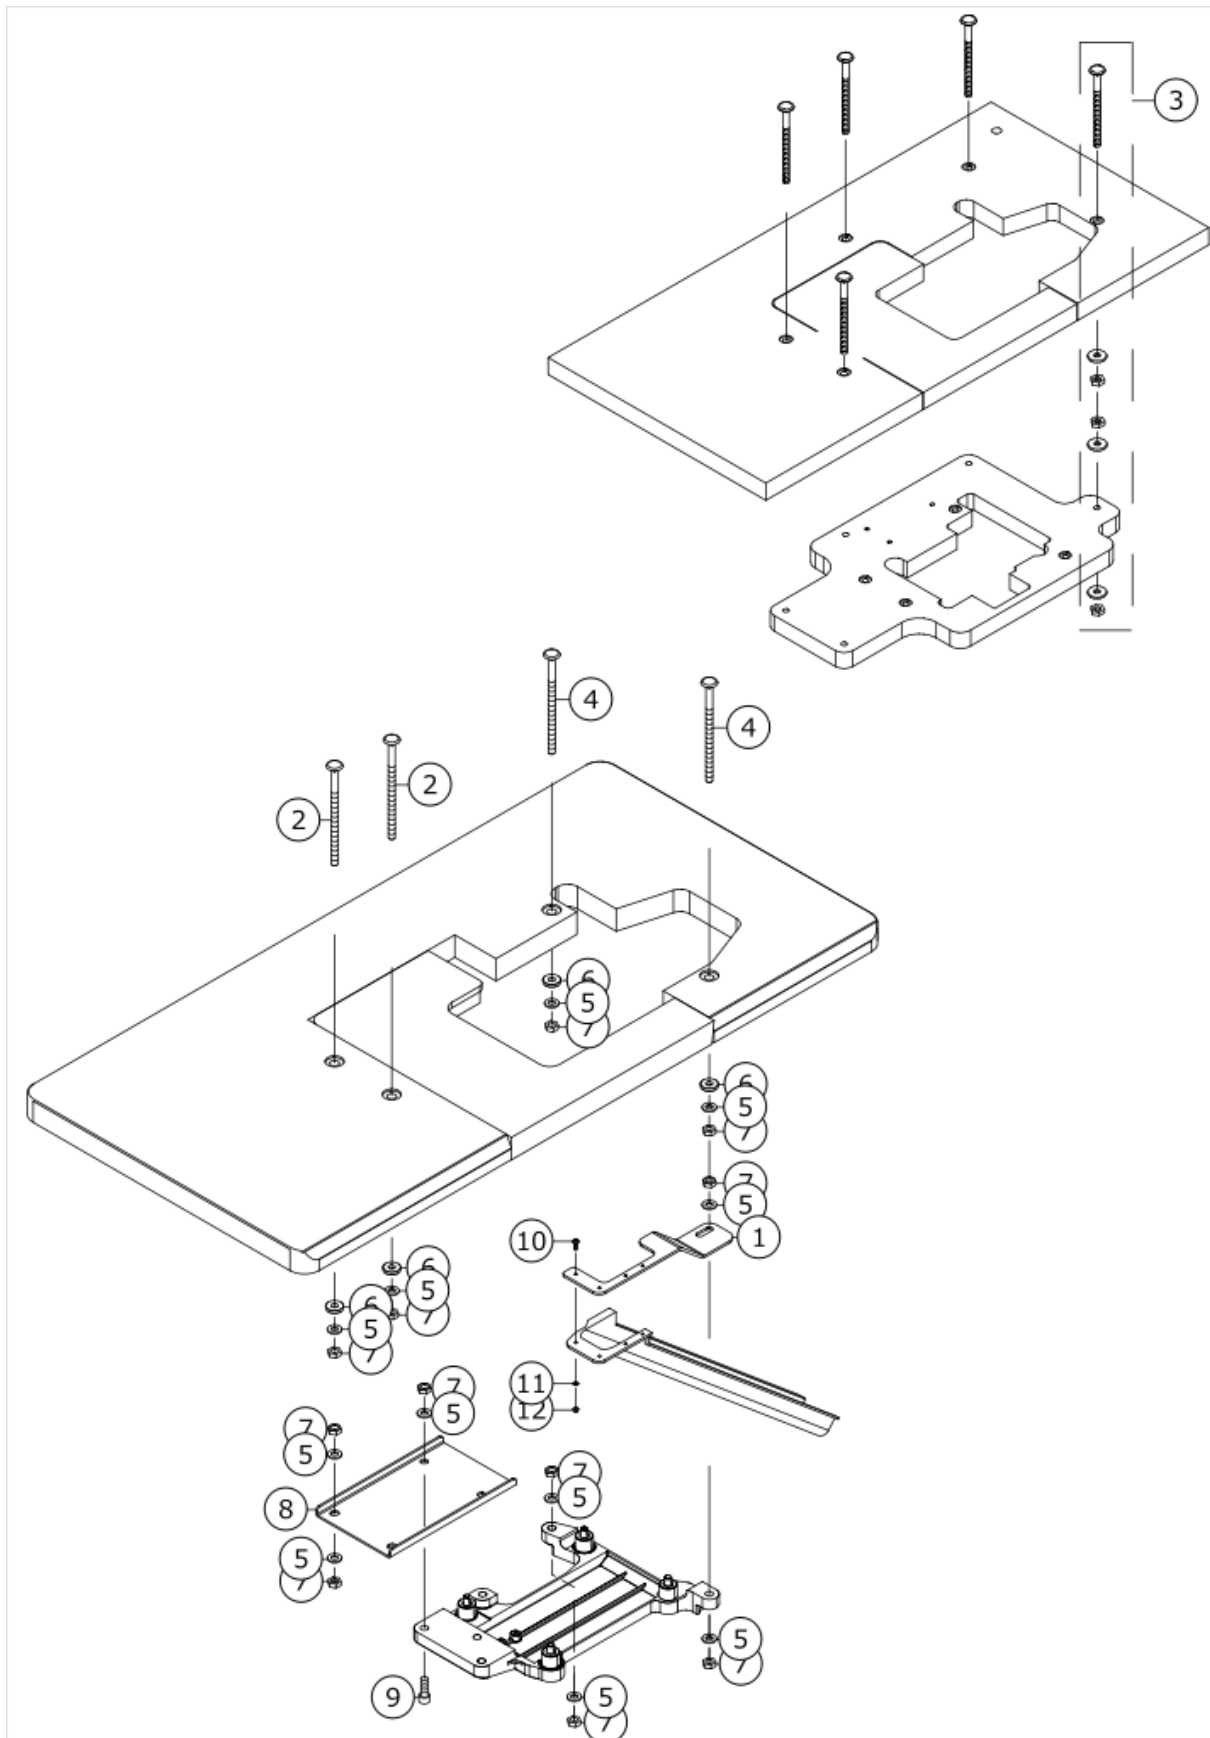

FULLY-SUNKEN TYPE TABLE COMPONENTS

No.	品番	品名	備考	子部品	消耗品	個数
1	40216755	FRAME HOLDING PLATE COUPLING				1.00
2	40216756	HOLDING PLATE BOLT				2.00
3	70000884	BOLT ASM.	FIVE PARTS ENCLOSED WITH THE DOTTED LINEARE ENCLOSED			5.00
4	40216747	HOLDING PLATE BOLT				2.00
5	70000360	WASHER				14.00
6	40216748	SPRING WASHER M10				4.00
7	70000459	NUT M10X1.5 TYPE1				14.00
8	40216751	FRAME HOLDING PLATE COUPLING				1.00
9	40216752	SCREW M10 L=45				2.00
10	40159563	SCREW M4X0.7 L=20				4.00
11	40216753	WASHER M4				4.00
12	40216754	NUT M4X0.7 TYPE1				4.00