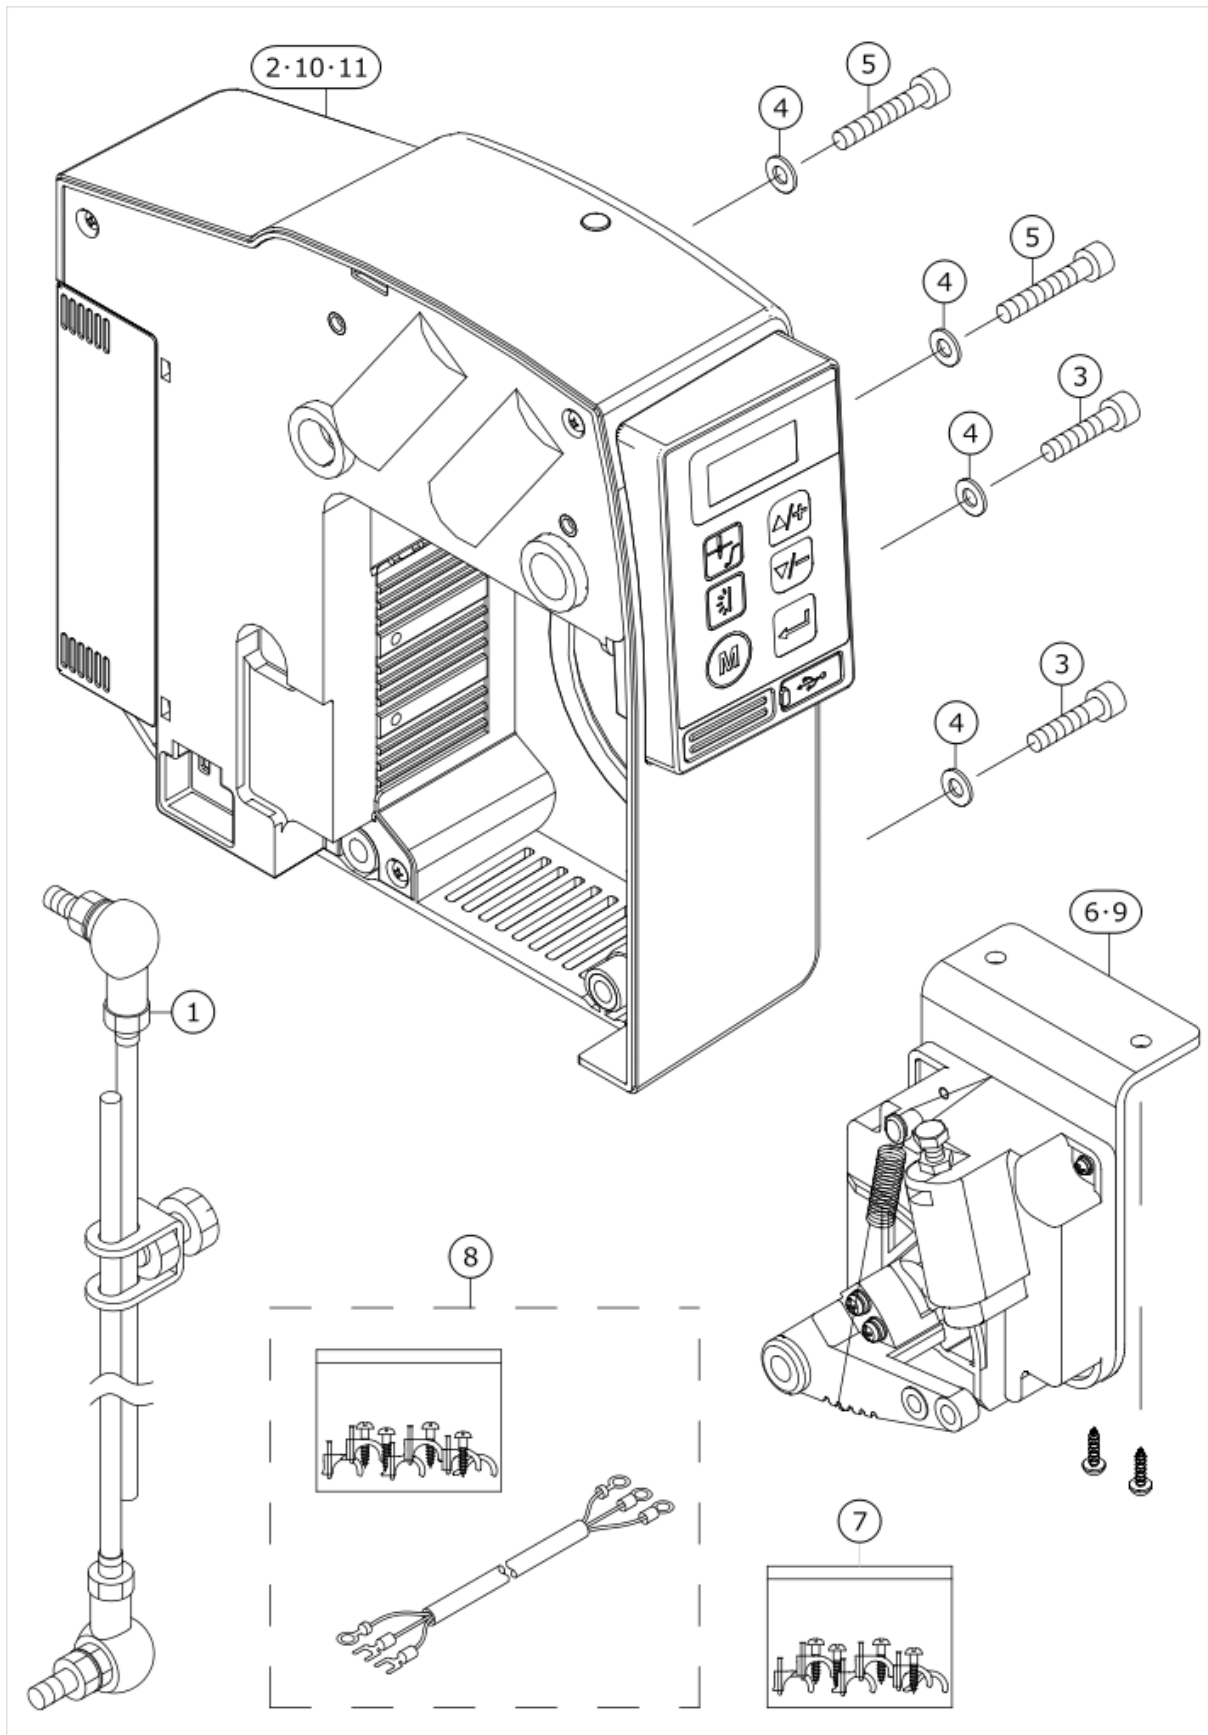

PSC UNIT

No.	品番	品名	備考	子部品	消耗品	個数
1	40244875	CONNECTING_ROD_ASSY				1.00
2	40232945	CONTROL_BOX_MO68_DD10_1P				1.00
3	40235238	M_SCREW				2.00
4	70000356	WASHER				4.00
5	40249102	M_SCREW				2.00
6	40244874	PEDAL_SENSOR_BASE_ASSY				1.00
7	40215705	ACCESSORIES_PARTS_ASSY	EXCEPT CE			1.00
8	40261292	ACCESSORIES PARTS ASSY CE	TYPE CE			1.00
9	40262046	PEDAL_SENSOR_BASE_ASSY_CE	TYPE CE			1.00
10	40235253	CONTROL_BOX_DD10_1P220-240V_CE	TYPE CE			1.00
11	40251545	CONTROL_BOX_MO68_DD10_1P120	TYPE 110V			1.00