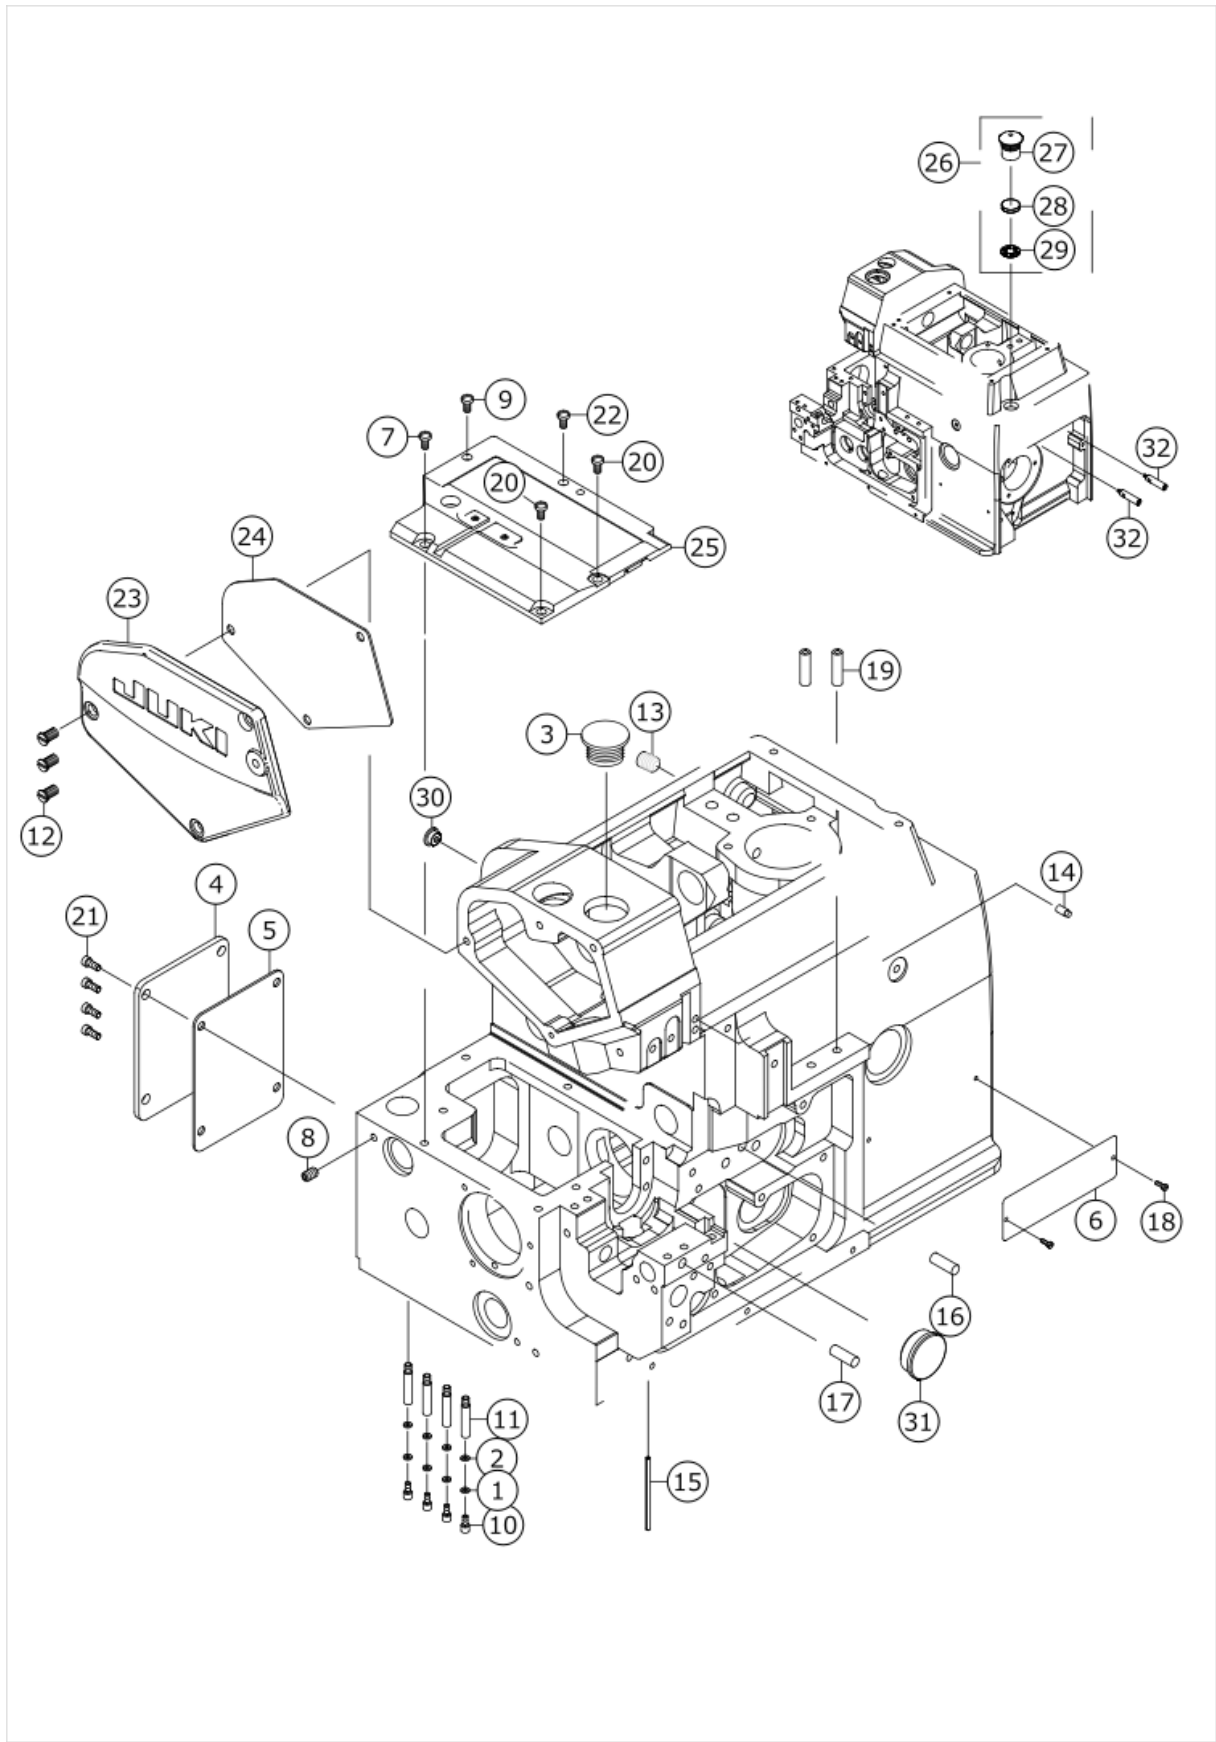

MO-6800S/DD10

MO-6800S/DD10
MISCELLANEOUS COVER COMPONENTS (1)

No.	品番	品名	備考	子部品	消耗品	個数
1	70000363	WASHER				4.00
2	70000365	WASHER				4.00
3	40159534	RUBBER PLUG				1.00
4	40172525	COVER				1.00
5	70000443	METAL FOAM GASKET				1.00
6	*****	NAME PLATE				1.00
7	70000515	E_SCREW				1.00
8	70000522	E_SCREW				1.00
9	70000529	E_SCREW				1.00
10	70000543	E_SCREW				4.00
11	70000544	E_SCREW				4.00
12	70000550	E_SCREW				3.00
13	70000586	M_SCREW				1.00
14	70000659	PIN				1.00
15	70000670	PIN				1.00
16	70000671	PIN				1.00
17	70000672	PIN				1.00
18	70000753	RIVET				2.00
19	70000754	DUCT				2.00
20	70000515	E_SCREW				2.00
21	70000515	E_SCREW				4.00
22	70000529	E_SCREW				1.00
23	40235212	SIDE_COVER				1.00
24	40159532	METAL FOAM GASKET				1.00
25	40159533	COVER				1.00
26	40159537	RUBBER PLUG COMB.				1.00
27	40159538	RUBBER PLUG		*		1.00
28	40159539	FELT		*		1.00
29	40159540	RUBBER PLUG COVER		*		1.00
30	40235213	RUBBER PLUG	FOR 04S,14S			1.00
31	40235214	RUBBER PLUG	FOR 04S,14S			1.00
32	40235250	STUD				2.00