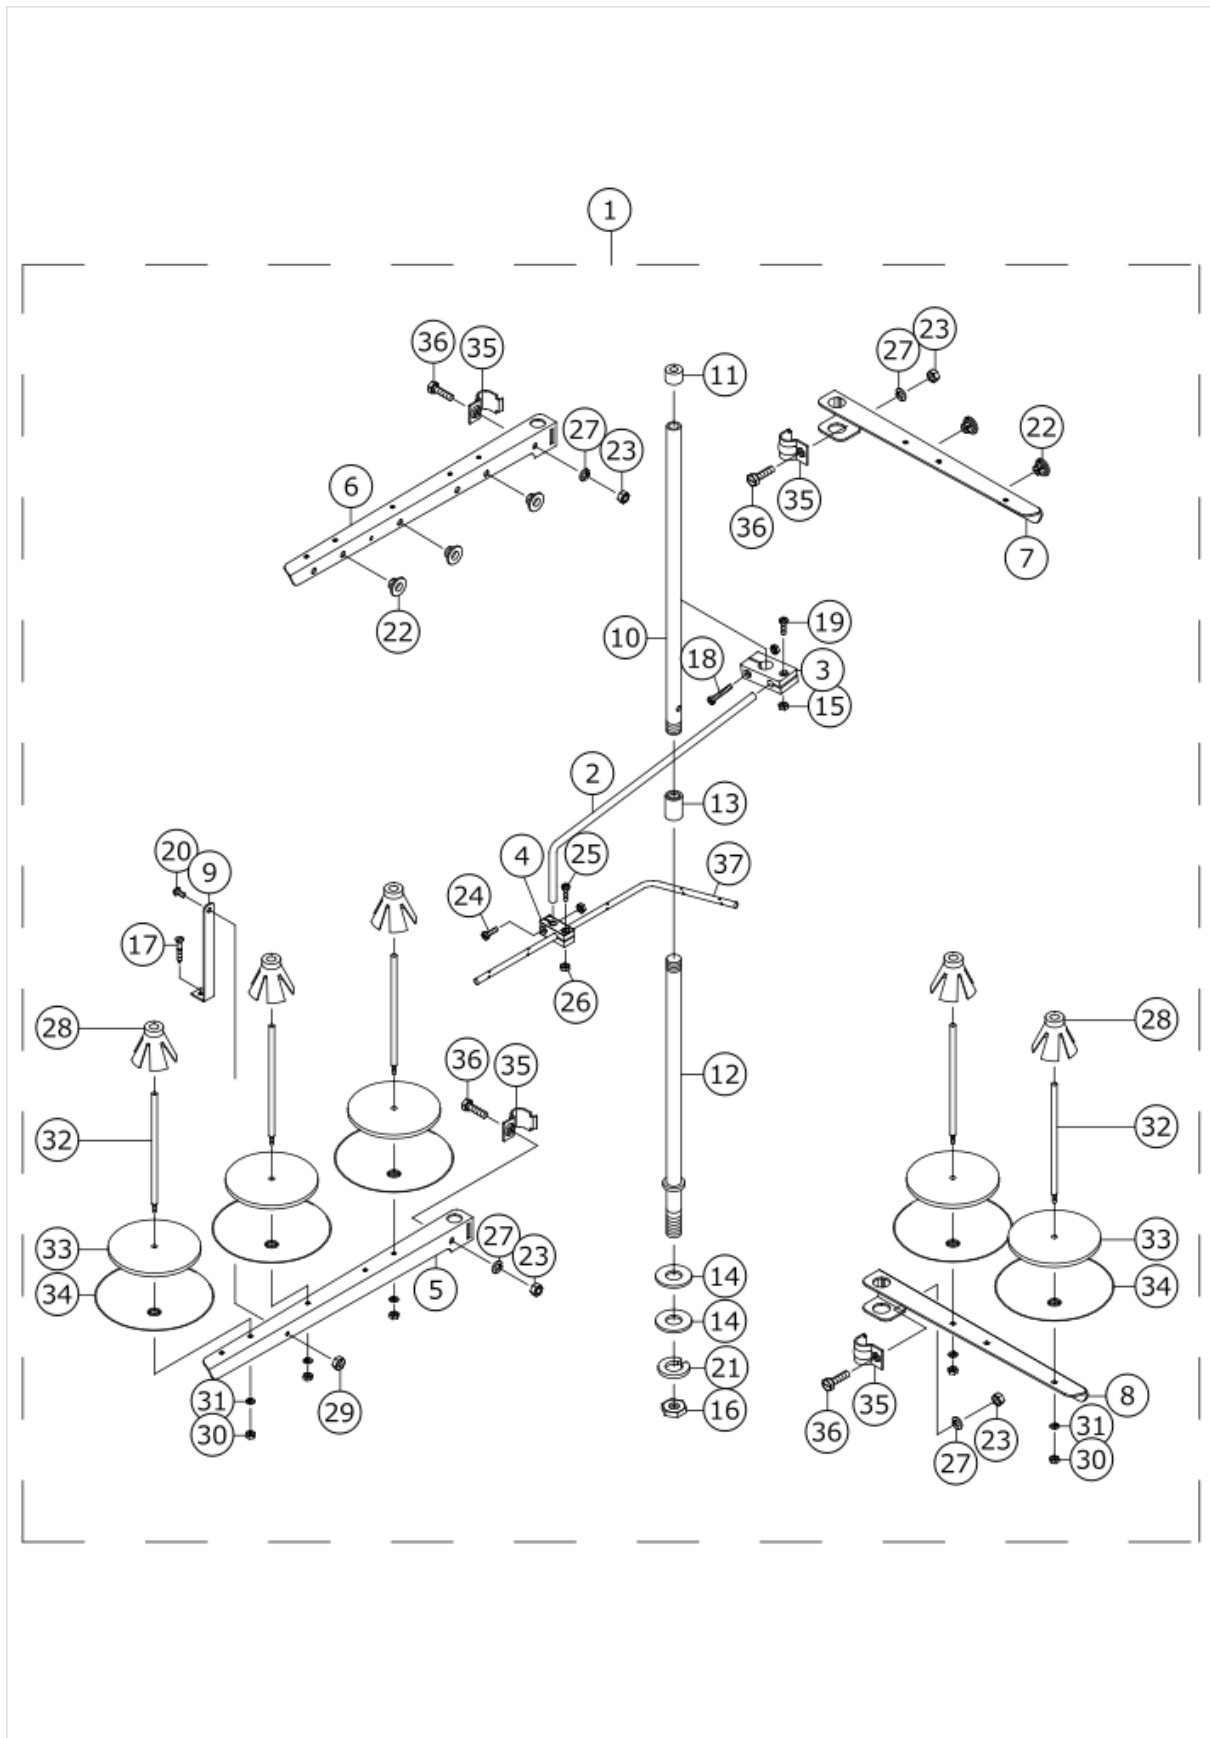

THREAD STAND COMPONENTS (FOR MO-6816S)

No.	品番	品名	備考	子部品	消耗品	個数
1	40179485	THREAD STAND COMB.				1.00
2	70000179	THREAD GUIDE BAR		*		1.00
3	70000180	FIXED SEAT		*		1.00
4	70000181	FIXED SEAT		*		1.00
5	70000182	THREAD GUIDE BAR		*		1.00
6	70000183	THREAD GUIDE BAR		*		1.00
7	70000184	THREAD GUIDE BAR		*		1.00
8	70000185	THREAD GUIDE BAR		*		1.00
9	70000186	SUPPORTER		*		1.00
10	70000188	THREAD STAND ROD		*		1.00
11	70000189	THREAD STAND COVER		*		1.00
12	70000190	THREAD STAND ROD		*		1.00
13	70000192	CONNECTING LOOP		*		1.00
14	70000354	WASHER		*		2.00
15	70000454	NUT		*		2.00
16	70000455	NUT		*		1.00
17	70000547	E_SCREW		*		1.00
18	70000579	M_SCREW		*		1.00
19	70000580	M_SCREW		*		1.00
20	70000581	M_SCREW		*		1.00
21	70000618	WASHER		*		1.00
22	70000219	PLUG		*		5.00
23	70000456	NUT		*		4.00
24	70000580	M_SCREW		*		1.00
25	70000580	M_SCREW		*		1.00
26	70000454	NUT		*		2.00
27	70000611	WASHER		*		4.00
28	70000218	THREAD STEADY BALL SEAT		*		5.00
29	70000454	NUT		*		1.00
30	70000454	NUT		*		5.00
31	70000615	WASHER		*		5.00
32	70000217	CONNECTING LOOP		*		5.00
33	70000216	SPONGY CUSHION		*		5.00
34	70000215	COILING SEAT		*		5.00
35	70000191	FIXED PLATE		*		4.00
36	70000589	M_SCREW		*		4.00
37	70000177	THREAD GUIDE BAR		*		1.00