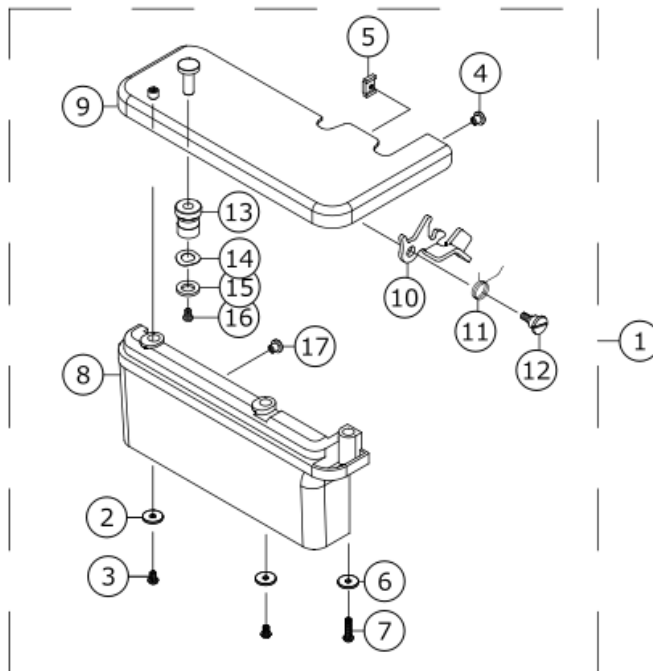

MISCELLANEOUS COVER COMPONENTS (2)

No.	品番	品名	備考	子部品	消耗品	個数
1	40159557	FABRIC PLATE COVER COMB.				1.00
2	70000368	WASHER		*		2.00
3	70000574	M_SCREW		*		2.00
4	70000490	RUBBER PLUG		*		1.00
5	70000334	FIXED SEAT		*		1.00
6	40159562	WASHER		*		1.00
7	40159563	M_SCREW		*		1.00
8	40159556	SIDE COVER		*		1.00
9	40159555	FABRIC PLATE COVER		*		1.00
10	40159564	LEVER		*		1.00
11	40159565	SPRING		*		1.00
12	70000528	E_SCREW		*		1.00
13	40159558	BUSHING		*		1.00
14	40159559	WASHER		*		1.00
15	40159560	WASHER		*		1.00
16	70000577	M_SCREW		*		1.00
17	40159561	RUBBER PLUG		*		1.00
18	40159552	M_SCREW				1.00
19	40159553	GUIDE PLATE				1.00
20	40159554	OILER COVER				1.00
21	70000516	E_SCREW				2.00
22	70000404	FIXED PLATE				1.00
23	70000518	E_SCREW				1.00
24	70000453	NUT				1.00
25	70000452	NUT		*		1.00
26	70000563	E_SCREW		*		1.00
27	70000494	SCREW				2.00
28	70000493	FABRIC GUIDE				1.00
29	70000515	E_SCREW				2.00
30	70000755	SPONGY CUSHION				1.00
31	40159551	LABEL_(GROUND_MARK)				1.00
32	70000515	E_SCREW				1.00