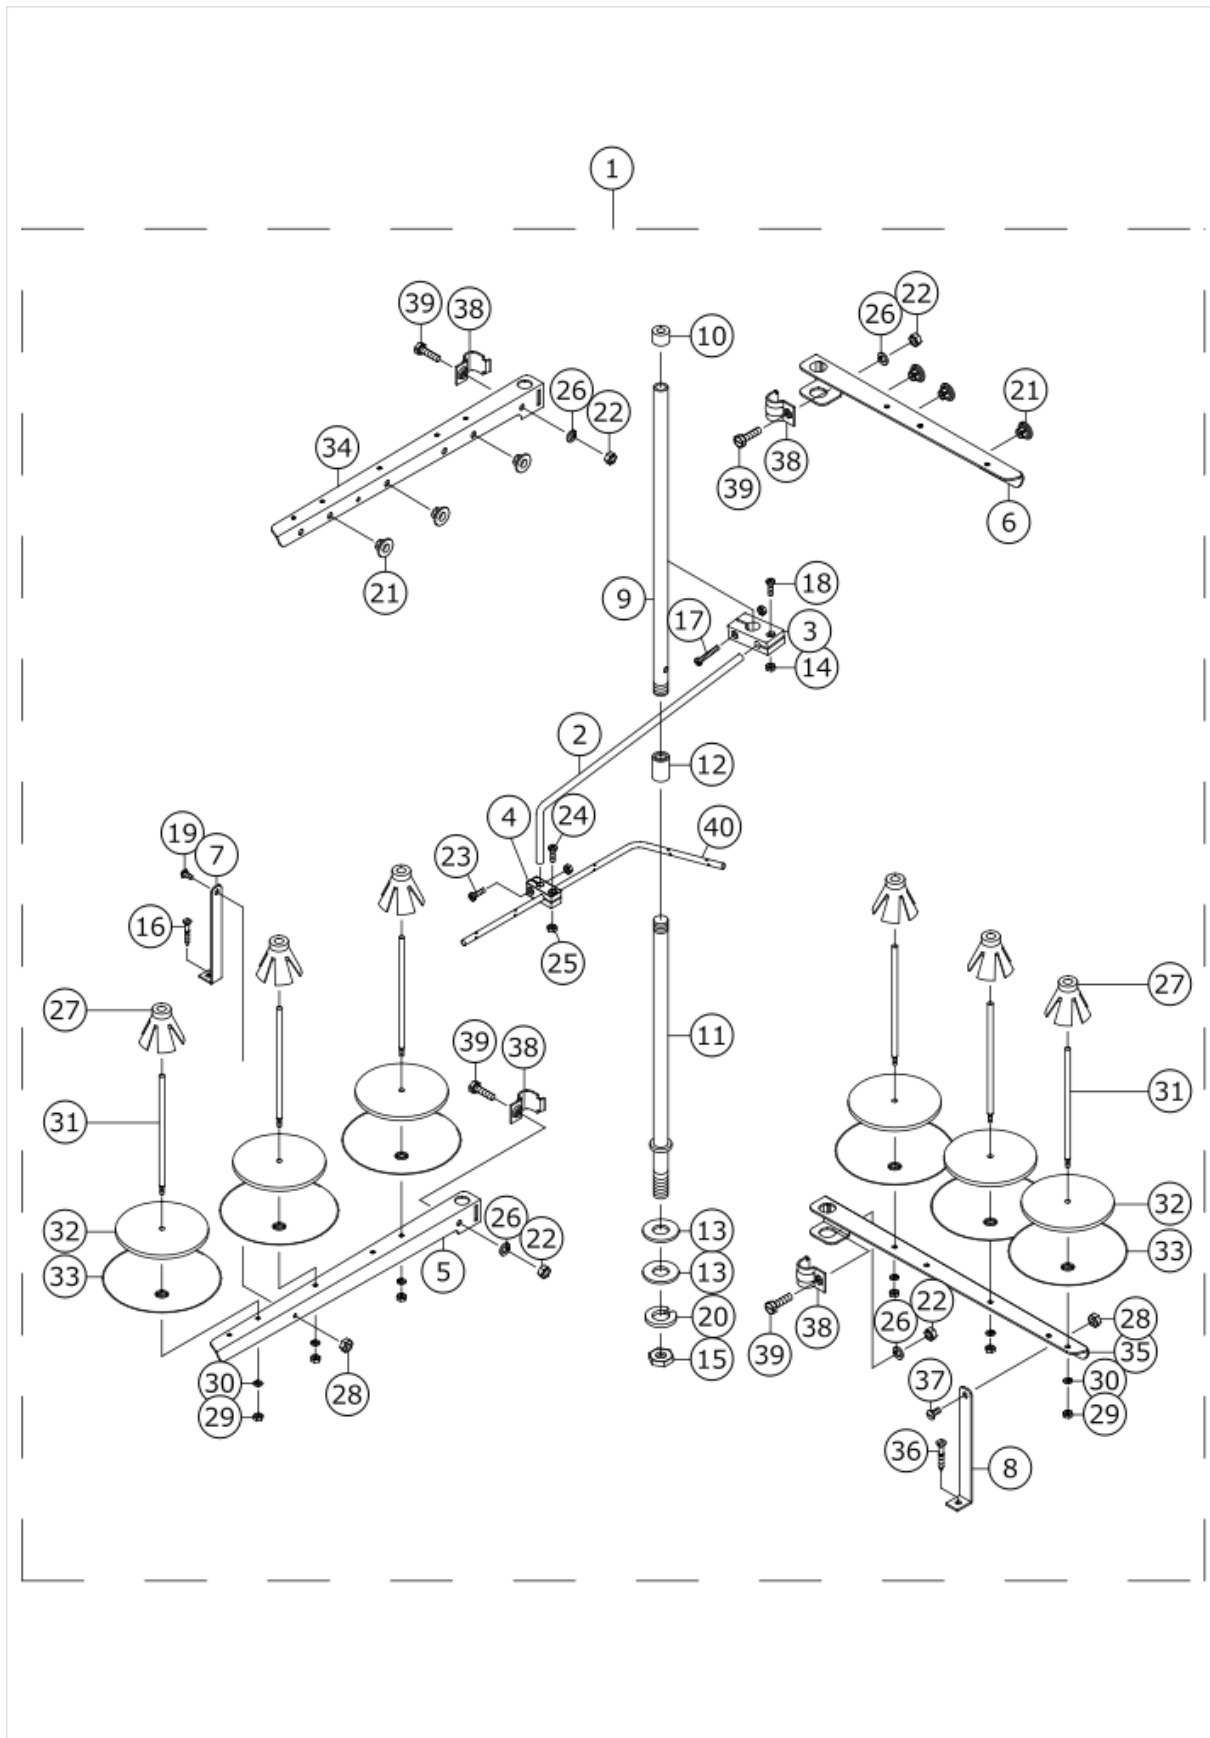

THREAD STAND COMPONENTS (FOR MO-6843S)

No.	品番	品名	備考	子部品	消耗品	個数
1	40179486	THREAD STAND COMB.				1.00
2	70000179	THREAD GUIDE BAR		*		1.00
3	70000180	FIXED SEAT		*		1.00
4	70000181	FIXED SEAT		*		1.00
5	70000182	THREAD GUIDE BAR		*		1.00
6	70000183	THREAD GUIDE BAR		*		1.00
7	70000186	SUPPORTER		*		1.00
8	70000187	SUPPORTER		*		1.00
9	70000188	THREAD STAND ROD		*		1.00
10	70000189	THREAD STAND COVER		*		1.00
11	70000190	THREAD STAND ROD		*		1.00
12	70000192	CONNECTING LOOP		*		1.00
13	70000354	WASHER		*		2.00
14	70000454	NUT		*		2.00
15	70000455	NUT		*		1.00
16	70000547	E_SCREW		*		1.00
17	70000579	M_SCREW		*		1.00
18	70000580	M_SCREW		*		1.00
19	70000581	M_SCREW		*		1.00
20	70000618	WASHER		*		1.00
21	70000219	PLUG		*		6.00
22	70000456	NUT		*		4.00
23	70000580	M_SCREW		*		1.00
24	70000580	M_SCREW		*		1.00
25	70000454	NUT		*		2.00
26	70000611	WASHER		*		4.00
27	70000218	THREAD STEADY BALL SEAT		*		6.00
28	70000454	NUT		*		2.00
29	70000454	NUT		*		6.00
30	70000615	WASHER		*		6.00
31	70000217	CONNECTING LOOP		*		6.00
32	70000216	SPONGY CUSHION		*		6.00
33	70000215	COILING SEAT		*		6.00
34	70000183	THREAD GUIDE BAR		*		1.00
35	70000182	THREAD GUIDE BAR		*		1.00
36	70000547	E_SCREW		*		1.00
37	70000581	M_SCREW		*		1.00
38	70000191	FIXED PLATE		*		4.00
39	70000589	M_SCREW		*		4.00
40	70000177	THREAD GUIDE BAR		*		1.00