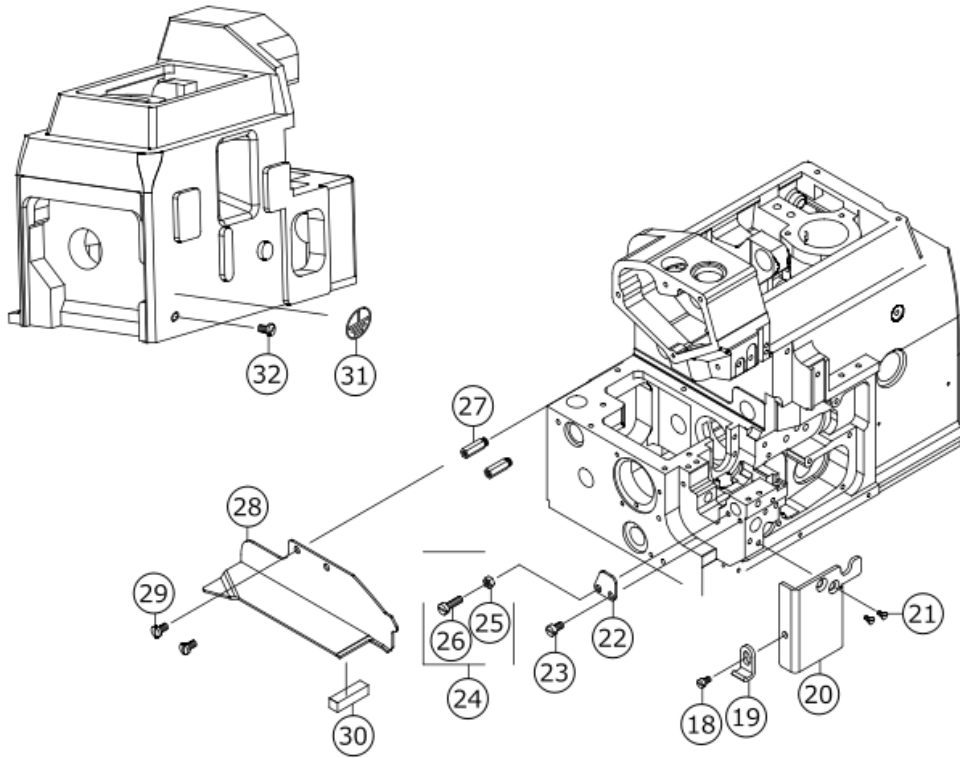

MISCELLANEOUS COVER COMPONENTS (2)

No.	品番	品名	備考	子部品	消耗品	個数
1	40159557	FABRIC PLATE COVER COMB.				1.00
2	70000368	WASHER		*		2.00
3	70000574	M_SCREW		*		2.00
4	70000490	RUBBER PLUG		*		1.00
5	70000334	FIXED SEAT		*		1.00
6	40159562	WASHER		*		1.00
7	40159563	M_SCREW		*		1.00
8	40159556	SIDE COVER		*		1.00
9	40159555	FABRIC PLATE COVER		*		1.00
10	40159564	LEVER		*		1.00
11	40159565	SPRING		*		1.00
12	70000528	E_SCREW		*		1.00
13	40159558	BUSHING		*		1.00
14	40159559	WASHER		*		1.00
15	40159560	WASHER		*		1.00
16	70000577	M_SCREW		*		1.00
17	40159561	RUBBER PLUG		*		1.00
18	40159552	M_SCREW				1.00
19	40159553	GUIDE PLATE				1.00
20	40159554	OILER COVER				1.00
21	70000516	E_SCREW				2.00
22	70000404	FIXED PLATE				1.00
23	70000518	E_SCREW				1.00
24	70000453	NUT				1.00
25	70000452	NUT		*		1.00
26	70000563	E_SCREW		*		1.00
27	70000494	SCREW				2.00
28	70000493	FABRIC GUIDE				1.00
29	70000515	E_SCREW				2.00
30	70000755	SPONGY CUSHION				1.00
31	40159551	LABEL_(GROUND_MARK)				1.00
32	70000515	E_SCREW				1.00